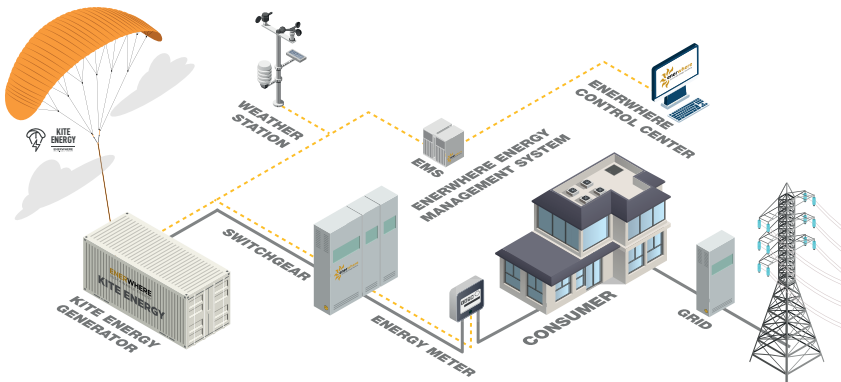

Kite Energy

No Ground Space

Fully Transportable

Lorem ipsum dolor sit amet, consectetur adipiscing elit, sed diam nonummy nibh euismod tincidunt ut laoreet dolore magna aliquam erat volutpat. Ut wisi enim ad minim veniam, quis nostrud exerci tation ullamcorper suscipit lobortis nisl ut aliquip ex ea commodo consequat. Duis autem vel eum iriure dolor in hendrerit in vulputate velit esse molestie consequat, vel illum dolore eu feugiat nulla facilisis at vero eros et accumsan et iusto odio dignissim qui blandit praesent luptatum zzril delenit augue dui dolore te feugait nulla facilisi.

-  **280** TR Capacity
Ultra-efficient AC units
-  **179** tons/year
CO₂ saved
-  **170,000** AED/year
Saved on energy cost

Lorem ipsum dolor sit amet, consectetur.

Enerwhere's Kite Energy System With Remote Monitoring

Advantages

- Generate power day & night
- Easy to transport & install
- 60m² kite = 2000m² Solar PV
- Advanced energy management
- Data analytics
- Advanced energy management
- Data analytics

Lorem ipsum dolor sit amet, consectetur adipiscing elit, sed diam nonummy nibh euismod tincidunt ut laoreet dolore magna aliquam erat volutpat. Ut wisi enim ad minim veniam, quis nostrud exerci tation ullamcorper suscipit lobortis nisl ut aliquip ex ea commodo consequat. Duis autem vel eum iriure dolor in hendrerit in vulputate velit esse molestie consequat, vel illum dolore eu feugiat nulla facilisis at vero eros et accumsan et iusto odio dignissim qui blandit praesent luptatum zzril delenit augue dui dolore te feugait nulla facilisi.